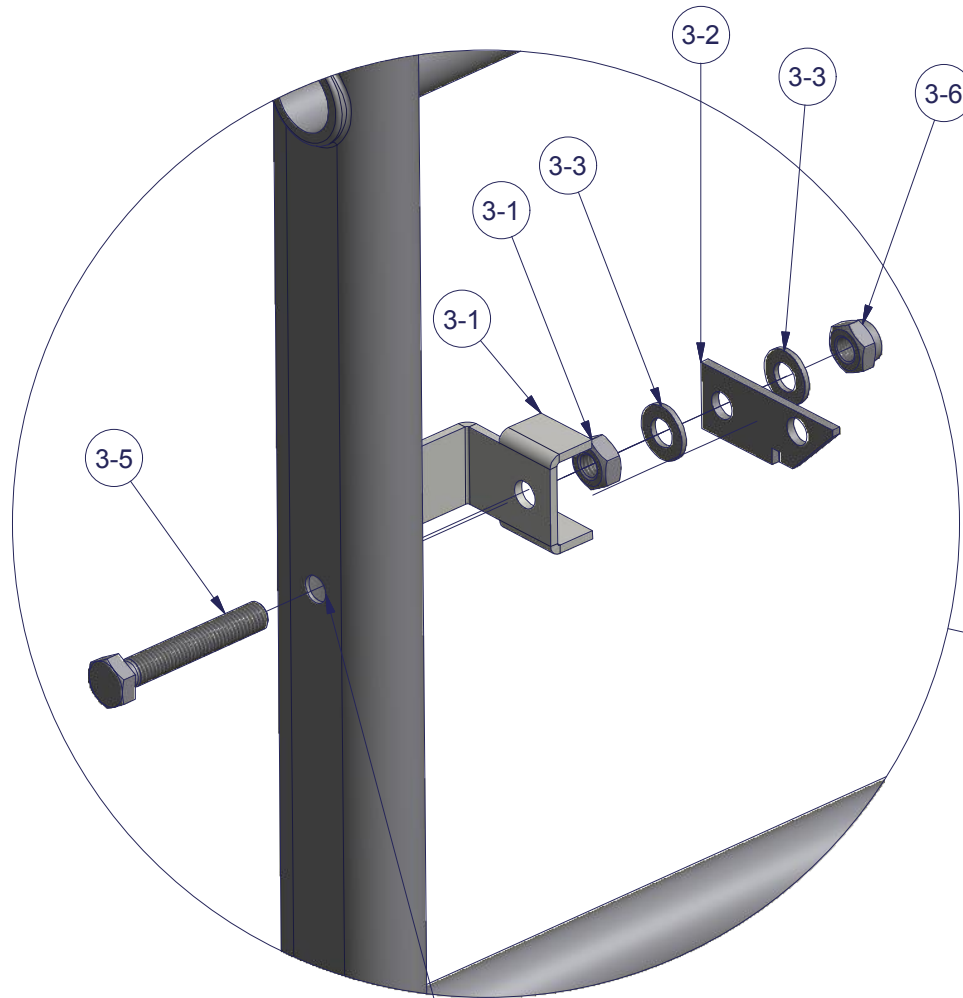

Osa	Nimike	Koodi	Kpl
2	Saranoitu kiipeilyeste	Kokoonpano	1
3-1	Lukonrajoitin(Saranoitu kiipeilyeste)	xxxxx	1
3-2	Lukko(Saranoitu kiipeilyeste)	xxxxx	1
3-3	DIN 125 - A 8,4		2
3-4	DIN 934 - M8		4
3-5	DIN 933 - M8 x 50		1
3-6	DIN 985 - M8 x 1		1
4	DIN 933 - M8 x 40		2

A ( 1:2 )

Poraa 8mm reikä toiseksi ja kolmanneksi alimman puolan puoliväliin.

Poraa 8mm reikä alimman ja toiseksi alimman puolan sekä neljänneksi ja viidenneksi alimman puolan väliin

Luokka	Paksuus		Yritys	
Materiaali	Paino	Mittakaava	Väri	Valmistustapa
	N/A	1:8	Suunnittelupvm 6.10.2015	Kokoonpano
			Suunnittelija	marko.makipernaa
			Otsikko	Versio
			Saranoitu kiipeilyeste	A
			Tuotenumero	
<p><small>Kehätie 5, 62200 Kauhava tel. +358-6-4338800, fax +358-6-4338825 www.piristeel.fi</small></p>				