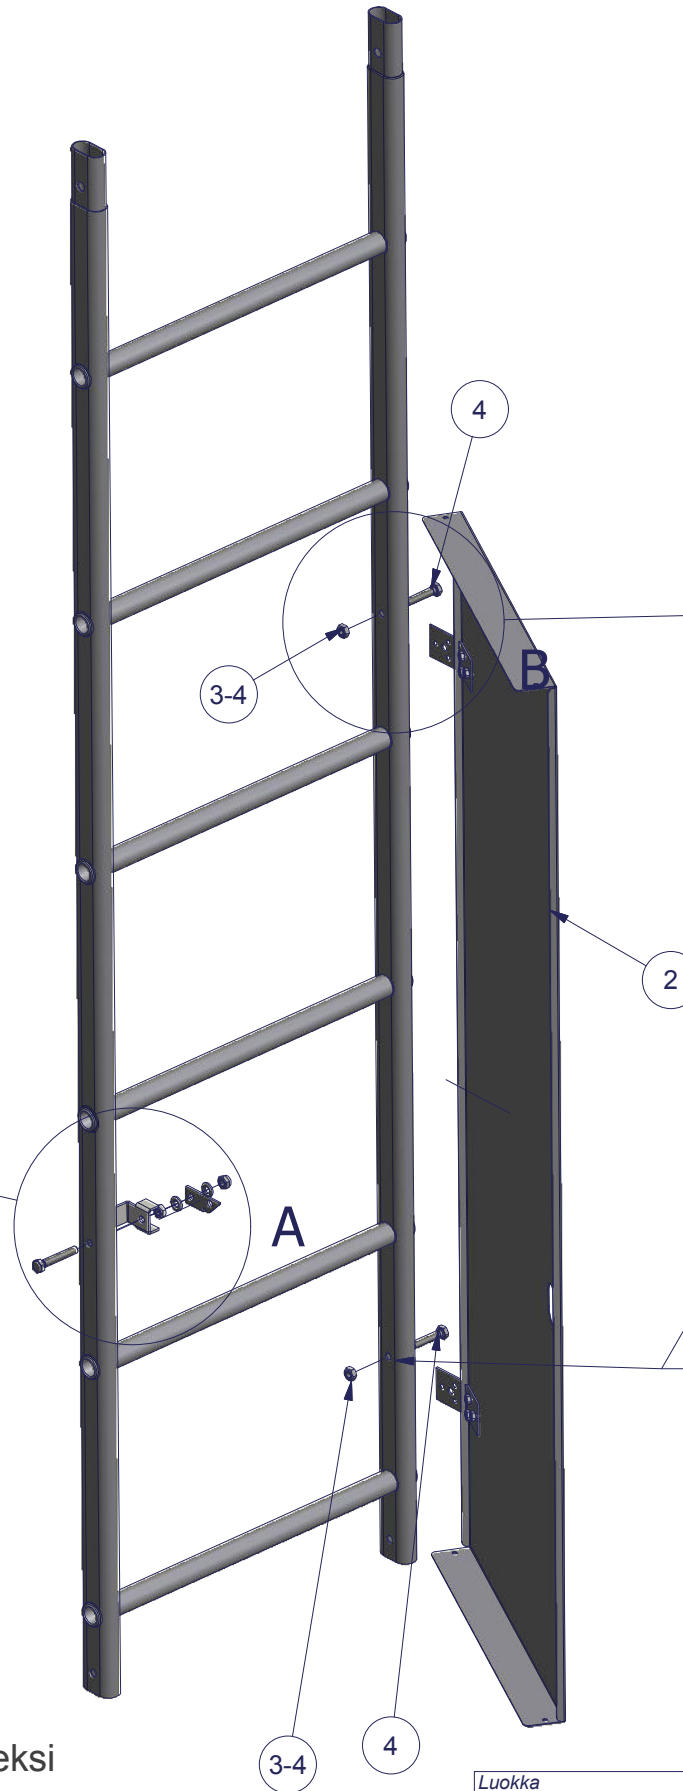

Osa	Nimike	Koodi	Kpl
2	Saranoitu kiipeilyeste	Kokoonpano	1
3-1	Lukonrajoitin(Saranoitu kiipeilyeste)	xxxxx	1
3-2	Lukko(Saranoitu kiipeilyeste)	xxxxx	1
3-3	DIN 125 - A 8,4		2
3-4	DIN 934 - M8		4
3-5	DIN 933 - M8 x 50		1
3-6	DIN 985 - M8 x 1		1
4	DIN 933 - M8 x 40		2

A ( 1:2 )

Poraa 8mm reikä toiseksi ja kolmanneksi alimman puolan puoliväliin.

Poraa 8mm reikä alimman ja toiseksi alimman puolan sekä neljänneksi ja viidenneksi alimman puolan väliin

Luokka	Paksuus		Yritys	
Materiaali	Paino	Mittakaava	Väri	Valmistustapa
	N/A	1:8	Suunnittelupvm 6.10.2015	Kokoonpano
			Suunnittelija	marko.makipernaa
			Otsikko	Versio
			Saranoitu kiipeilyeste	A
			Tuotenumero	
<p><small>Kehätie 5, 62200 Kauhava tel. +358-6-4338800, fax +358-6-4338825 www.piristeel.fi</small></p>				