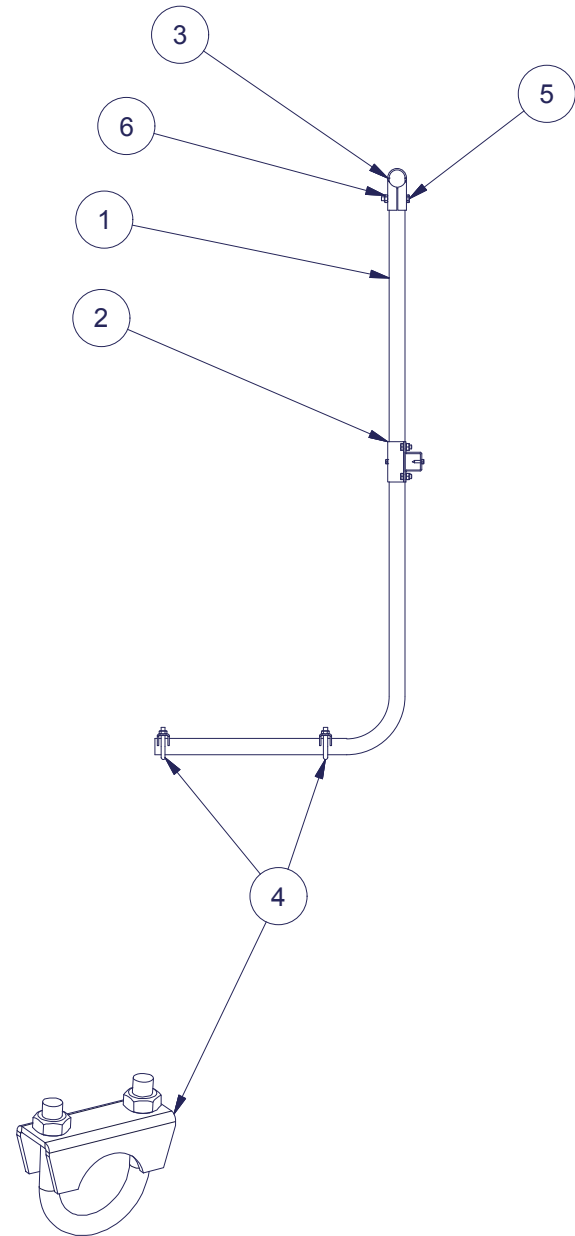

Osa	Nimike	Koodi	Kpl
1	Pystytolppa turvakaiteelle	30000	1
2	Ristikkolaippa, Turvakaiteeseen	30400	1
3	Käsijohdelaippa turvakaiteeseen	30300	1
4	Putkiklemmari	30420	2
5	DIN 933 - M8 x 50		1
6	DIN 934 - M8		1

2. Ristikkolaippa turvakaiteeseen_30400

Osa	Nimike	Koodi	Kpl
12	Ristikkolaippa(Puolikas)	xxxxx	2
15	Poraruuvi 4,8 x 19 - C		2
13	DIN 933 - M8 x 16		4
6	DIN 934 - M8		4

Kokoonpanokuva

Luokka	Turvavarusteet		Yritys	
Materiaali	Paksuus		Väri	Valmistustapa
	Paino	Mittakaava	Suunnittelupvm	Kokoonpano
	3,214 kg	1:15	10.7.2015	marko.makipernaa
			Otsikko	Versio
			Kattosillan turvakaide	A
			Tuotenumero	
			XXXXX	