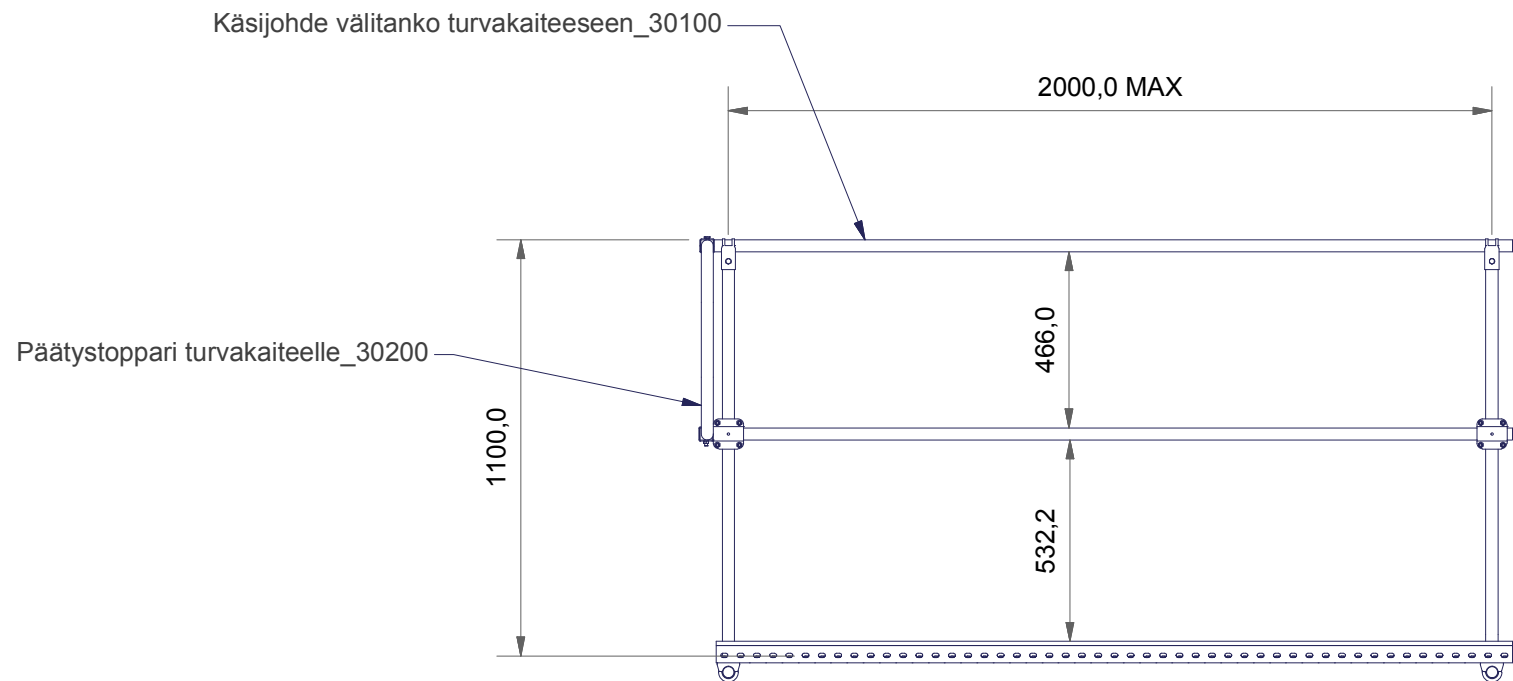

Osa	Nimike	Koodi	Kpl
1	Pystytolppa turvakaiteelle	30000	1
2	Ristikkolaippa, Turvakaiteeseen	30400	1
3	Käsijohdelaippa turvakaiteeseen	30300	1
4	Putkiklemmari	30420	2
5	DIN 933 - M8 x 50		1
6	DIN 934 - M8		1

2. Ristikkolaippa turvakaiteeseen_30400

Osa	Nimike	Koodi	Kpl
12	Ristikkolaippa(Puolikas)	xxxxx	2
15	Poraruuvi 4,8 x 19 - C		2
13	DIN 933 - M8 x 16		4
6	DIN 934 - M8		4

Kokoonpanokuva

Luokka	Turvavarusteet		Yritys	
Materiaali	Paksuus		Väri	Valmistustapa
	Paino	Mittakaava	Suunnittelupvm	Kokoonpano
	3,214 kg	1:15	10.7.2015	marko.makipernaa
			Otsikko	Versio
			Kattosillan turvakaide	A
			Tuotenumero	
			XXXXX	