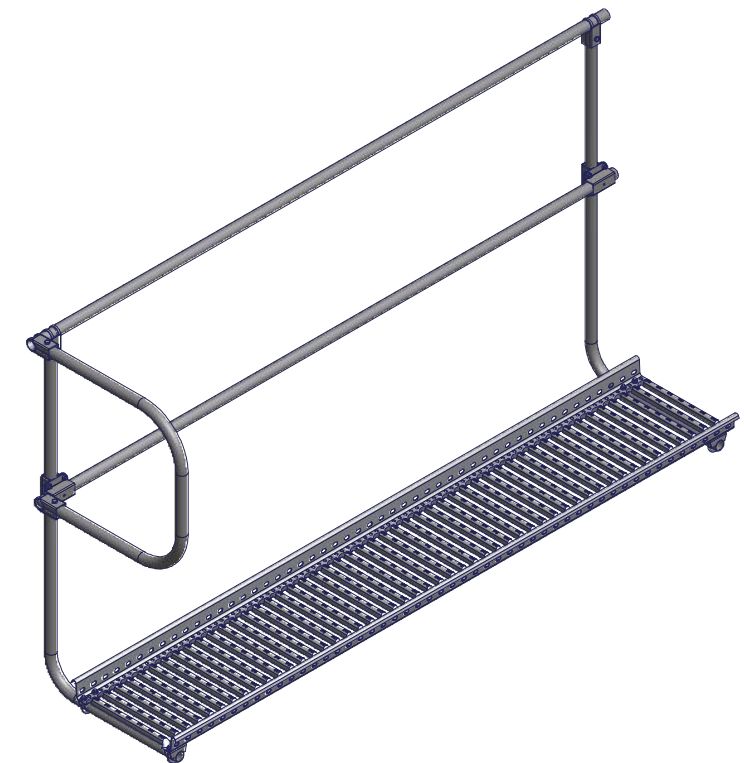

Osa	Nimike	Koodi	Kpl
1	Pystytolppa turvakaiteelle	30000	1
2	Ristikkolaippa, Turvakaiteeseen	30400	1
3	Käsijohdelaippa turvakaiteeseen	30300	1
4	Putkiklemmari	30420	2
5	DIN 933 - M8 x 50		1
6	DIN 934 - M8		1

2. Ristikkolaippa turvakaiteeseen_30400

Osa	Nimike	Koodi	Kpl
12	Ristikkolaippa(Puolikas)	xxxxx	2
15	Poraruuvi 4,8 x 19 - C		2
13	DIN 933 - M8 x 16		4
6	DIN 934 - M8		4

Kokoonpanokuva

Luokka	Turvavarusteet		Yritys	
Materiaali	Paksuus		Väri	Valmistustapa
	Paino	Mittakaava	Suunnittelupvm	Kokoonpano
	3,214 kg	1:15	10.7.2015	marko.makipernaa
			Otsikko	Versio
			Kattosillan turvakaide	A
			Tuotenumero	
			XXXXX	