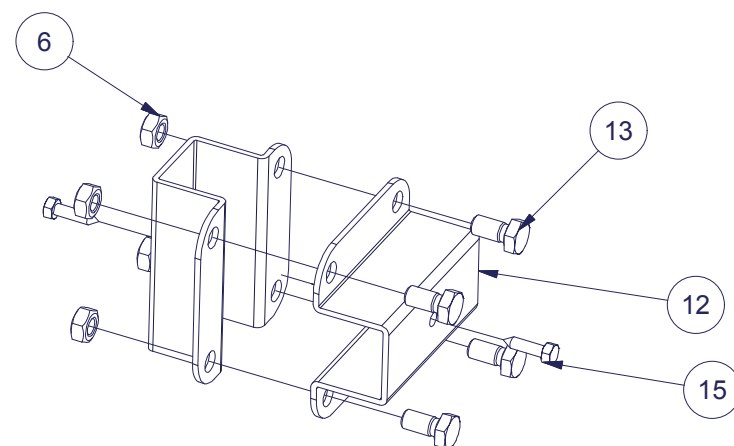

Osa	Nimike	Koodi	Kpl
1	Pystytolppa turvakaiteelle	30000	1
2	Ristikkolaippa, Turvakaiteeseen	30400	1
3	Käsijohdelaippa turvakaiteeseen	30300	1
4	Putkiklemmari	30420	2
5	DIN 933 - M8 x 50		1
6	DIN 934 - M8		1

2. Ristikkolaippa turvakaiteeseen_30400

Osa	Nimike	Koodi	Kpl
12	Ristikkolaippa(Puolikas)	xxxxx	2
15	Poraruuvi 4,8 x 19 - C		2
13	DIN 933 - M8 x 16		4
6	DIN 934 - M8		4

Kokoonpanokuva

Luokka	Turvavarusteet		Yritys	
Materiaali	Paksuus		Väri	Valmistustapa
	Paino	Mittakaava	Suunnittelupvm	Kokoonpano
	3,214 kg	1:15	10.7.2015	marko.makipernaa
			Otsikko	Versio
			Kattosillan turvakaide	A
			Tuotenumero	
			XXXXX	